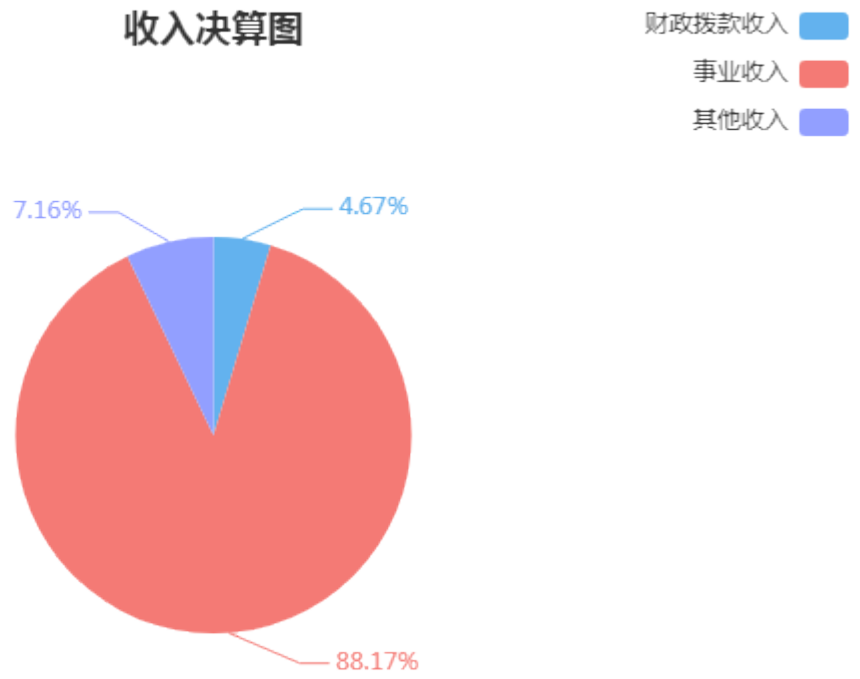

2020 年度  
苏州大学附属儿童医院  
单位决算公开

### 收入决算图